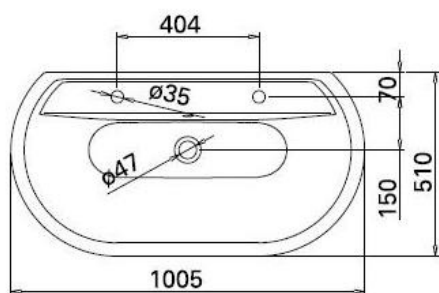

reflex

sanindusa[®]
lifemoments

112780
lavatório 100
lavabo 100
100 wash basin